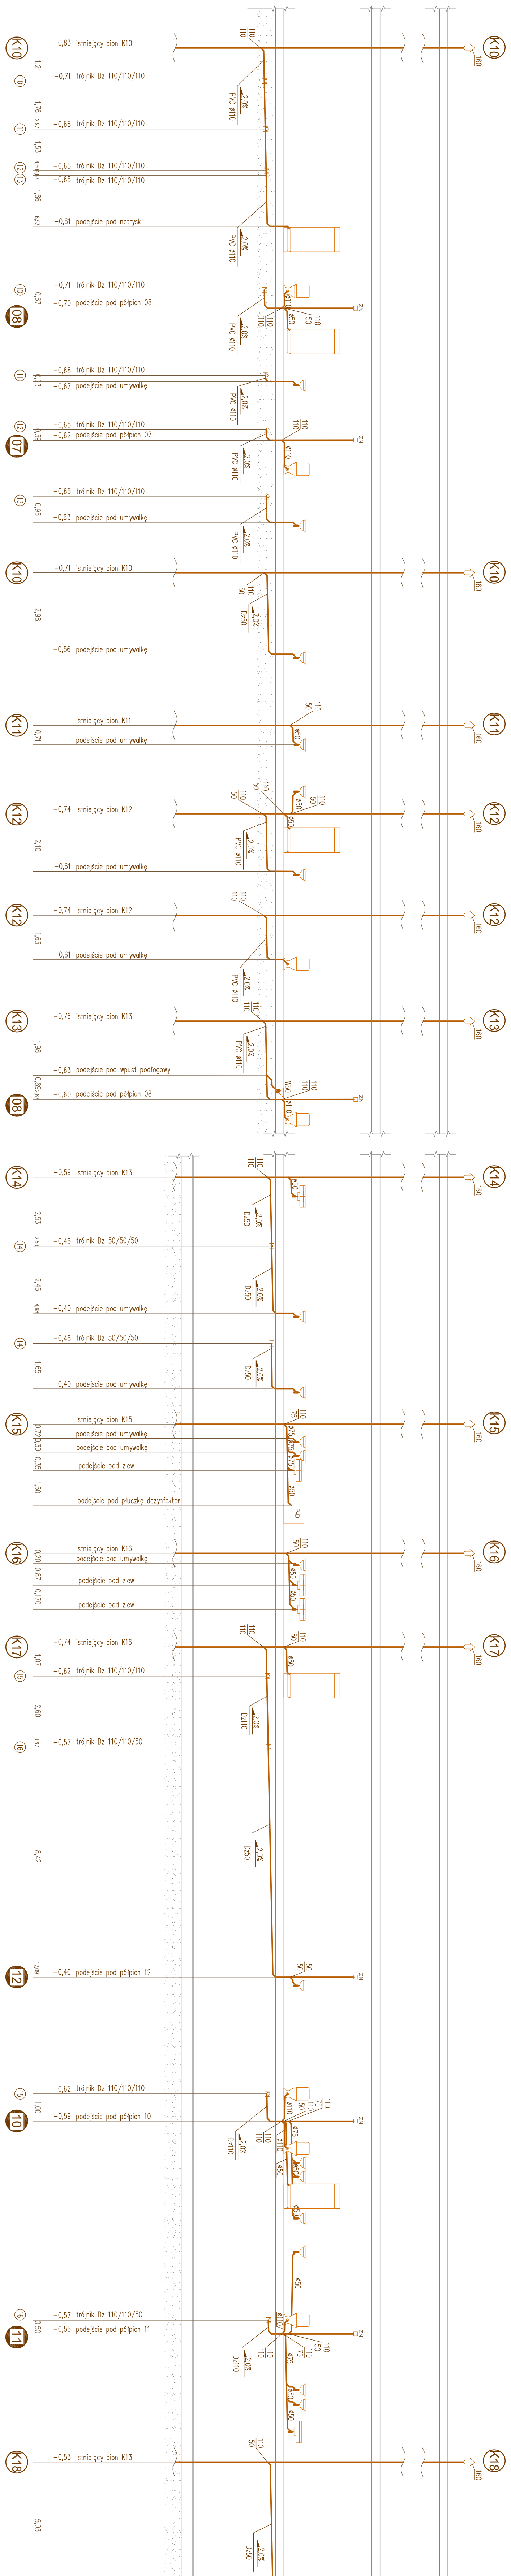

- LEGENDA INSTALACJI KANALIZACJI SANITARNEJ**
- KANALIZACJA SANITARNA PVC-U
  - DN50
  - DN110
  - DN150
  - DN200
  - DN250
  - DN300
  - DN350
  - DN400
  - DN450
  - DN500
  - DN600
  - DN700
  - DN800
  - DN900
  - DN1000
  - DN1200
  - DN1500
  - DN1800
  - DN2000
  - DN2400
  - DN2800
  - DN3200
  - DN3600
  - DN4000
  - DN4500
  - DN5000
  - DN5500
  - DN6000
  - DN6500
  - DN7000
  - DN7500
  - DN8000
  - DN8500
  - DN9000
  - DN9500
  - DN10000
  - DN11000
  - DN12000
  - DN13000
  - DN14000
  - DN15000
  - DN16000
  - DN17000
  - DN18000
  - DN19000
  - DN20000
  - DN21000
  - DN22000
  - DN23000
  - DN24000
  - DN25000
  - DN26000
  - DN27000
  - DN28000
  - DN29000
  - DN30000
  - DN31000
  - DN32000
  - DN33000
  - DN34000
  - DN35000
  - DN36000
  - DN37000
  - DN38000
  - DN39000
  - DN40000
  - DN41000
  - DN42000
  - DN43000
  - DN44000
  - DN45000
  - DN46000
  - DN47000
  - DN48000
  - DN49000
  - DN50000
  - DN51000
  - DN52000
  - DN53000
  - DN54000
  - DN55000
  - DN56000
  - DN57000
  - DN58000
  - DN59000
  - DN60000
  - DN61000
  - DN62000
  - DN63000
  - DN64000
  - DN65000
  - DN66000
  - DN67000
  - DN68000
  - DN69000
  - DN70000
  - DN71000
  - DN72000
  - DN73000
  - DN74000
  - DN75000
  - DN76000
  - DN77000
  - DN78000
  - DN79000
  - DN80000
  - DN81000
  - DN82000
  - DN83000
  - DN84000
  - DN85000
  - DN86000
  - DN87000
  - DN88000
  - DN89000
  - DN90000
  - DN91000
  - DN92000
  - DN93000
  - DN94000
  - DN95000
  - DN96000
  - DN97000
  - DN98000
  - DN99000
  - DN100000

**UWAGI**

- 1) PRZED ROZPOCZĘCIEM ROBÓT ZAKAZUJĄC PRACĘ KANALIZACJI SANITARNEJ.
- 2) PRZEBIEG SANITARNE NALEŻY WPROWADZIĆ W ZAKWATER WOKÓŁ W POSTĘPOWANIU WZGLĘDNYM DO STANU ISTOTY.
- 3) W WESZCZACH MONTAŻU ZAMIERIA NIEPOWIERZĄCÓW NALEŻY ZAPRAWIĆ ODSZCZEPNIACZKI W ZAKWATER WOKÓŁ MONTAŻU KANALIZACJI W BUDOWIE PIONU.